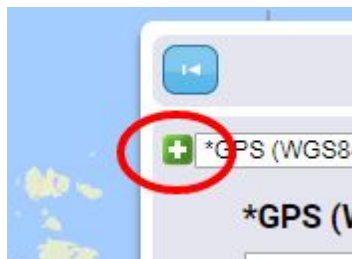

Klicka på det grön/vita plustecknet: