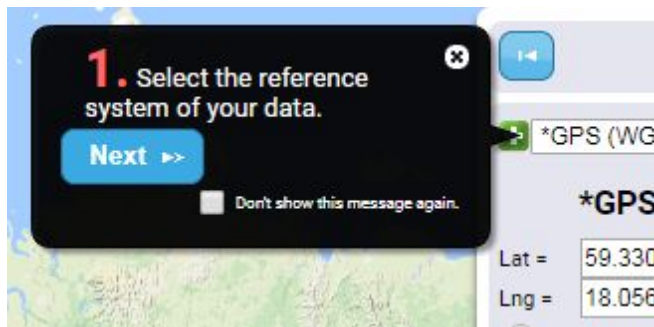

# Hitta koordinater

Staden använder SWEREF 99 18 00, ett svenskt referenssystem för koordinater som används vid kartframställning. SWEREF 99 18 00 är samma sak som EPSG:3011. Kopiera nu **EPSG:3011** och gå vidare.

Använd denna webbplats för att få fram koordinater i SWEREF 99 18 00.

OBS: Använd **INTE** Internet Explorer! <https://twcc.fr/>

Hoppa över doneringsrutan och dessa instruktioner:

Klicka på det grön/vita plustecknet:

Under punkt 2, klistra in **EPSG:3011** och klicka på Add!

Du får ett meddelande om vad ditt "Reference system" kallas, antagligen **UD1**.

Nu kan du söka efter en adress i det övre högra hörnet.

Koordinaterna visas under UD1. Ta bort punkten och decimalerna. Endast värdet före punkten ska användas.

Se till att "Meters" är valt.

Bry dig inte om den undre rutan.

Det går också bra att dra runt TWCC-jordgloben till, eller bara klicka på, önskad plats och på så sätt få koordinaterna:

I rutan "Drag me" kan du klicka på den blå knappen för att zooma in. Högst upp till vänster på kartan ligger in- och ut-zoomningsknapparna.