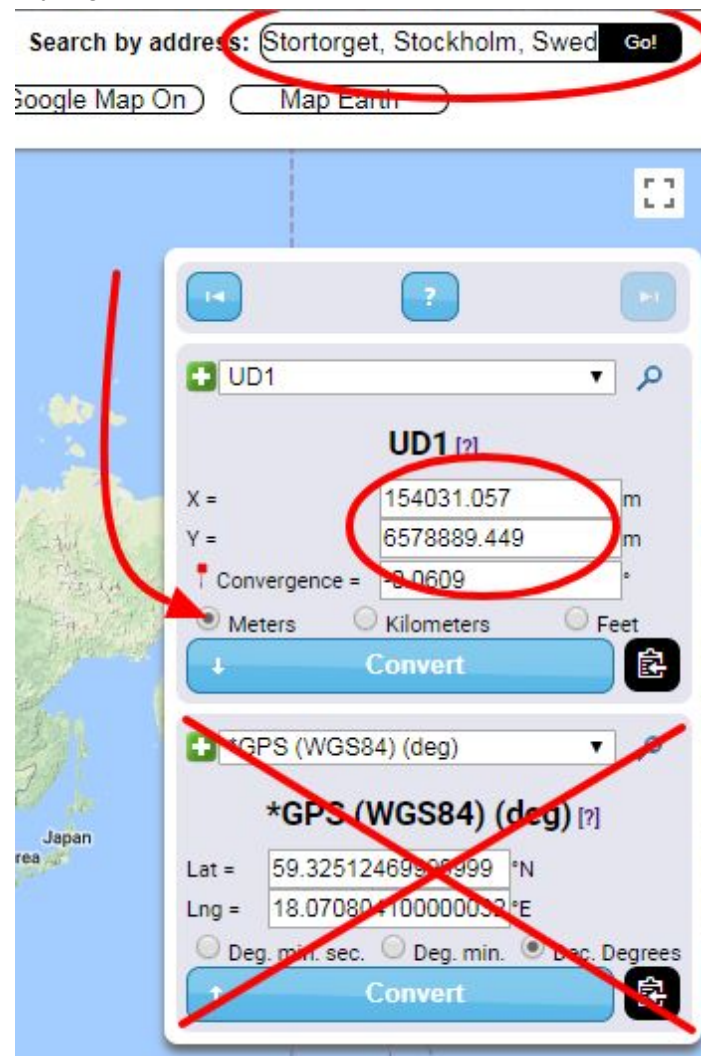

# Hitta koordinater

Staden använder SWEREF 99 18 00, ett svenskt referenssystem för koordinater som används vid kartframställning. SWEREF 99 18 00 är samma sak som EPSG:3011. Kopiera nu **EPSG:3011** och gå vidare.

Använd denna webbplats för att få fram koordinater i SWEREF 99 18 00.

OBS: Använd **INTE** Internet Explorer! <https://twcc.fr/>

Hoppa över doneringsrutan och dessa instruktioner:

Klicka på det grön/vita plustecknet:

Under punkt 2, klistra in **EPSG:3011** och klicka på Add!

Du får ett meddelande om vad ditt "Reference system" kallas, antagligen **UD1**.

Nu kan du söka efter en adress i det övre högra hörnet.

Koordinaterna visas under UD1. Ta bort punkten och decimalerna. Endast värdet före punkten ska användas.

Se till att "Meters" är valt.

Bry dig inte om den undre rutan.

Det går också bra att dra runt TWCC-jordgloben till, eller bara klicka på, önskad plats och på så sätt få koordinaterna:

I rutan "Drag me" kan du klicka på den blå knappen för att zooma in. Högst upp till vänster på kartan ligger in- och ut-zoomningsknapparna.