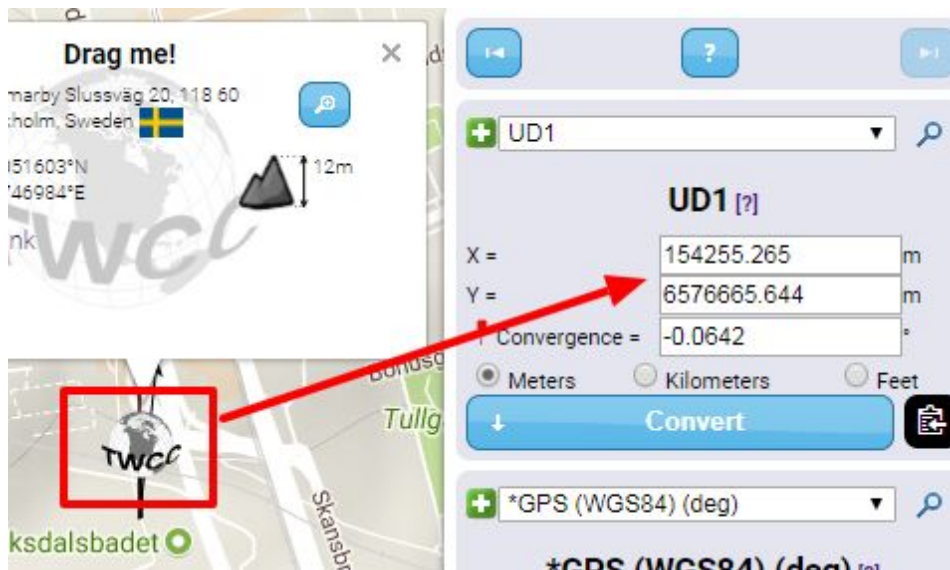

# Hitta koordinater

Staden använder SWEREF 99 18 00, ett svenskt referenssystem för koordinater som används vid kartframställning. SWEREF 99 18 00 är samma sak som EPSG:3011. Kopiera nu **EPSG:3011** och gå vidare.

Under punkt 2, klistra in **EPSG:3011** och klicka på Add!

Du får ett meddelande om vad ditt "Reference system" kallas, antagligen **UD1**.

Nu kan du söka efter en adress i det övre högra hörnet.

Koordinaterna visas under UD1. Ta bort punkten och decimalerna. Endast värdet före punkten ska användas.

Se till att "Meters" är valt.

Bry dig inte om den undre rutan.

Det går också bra att dra runt TWCC-jordgloben till, eller bara klicka på, önskad plats och på så sätt få koordinaterna:

I rutan "Drag me" kan du klicka på den blå knappen för att zooma in. Högst upp till vänster på kartan ligger in- och ut-zoomningsknapparna.