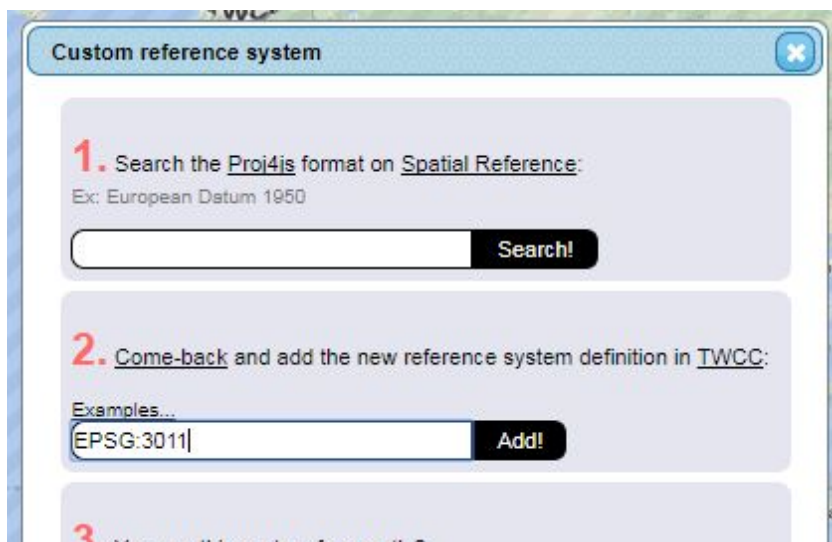

Använd denna webbplats för att få fram koordinater i SWEREF 99 18 00.

OBS: Använd **INTE** Internet Explorer! <https://twcc.fr/>

Hoppa över doneringsrutan och dessa instruktioner:

Klicka på det grön/vita plustecknet:

Under punkt 2, klistra in **EPSG:3011** och klicka på Add!

Du får ett meddelande om vad ditt "Reference system" kallas, antagligen **UD1**.

Nu kan du söka efter en adress i det övre högra hörnet.

Koordinaterna visas under UD1. Ta bort punkten och decimalerna. Endast värdet före punkten ska användas.

Se till att "Meters" är valt.

Bry dig inte om den undre rutan.

Det går också bra att dra runt TWCC-jordgloben till, eller bara klicka på, önskad plats och på så sätt få koordinaterna:

I rutan "Drag me" kan du klicka på den blå knappen för att zooma in. Högst upp till vänster på kartan ligger in- och ut-zoomningsknapparna.